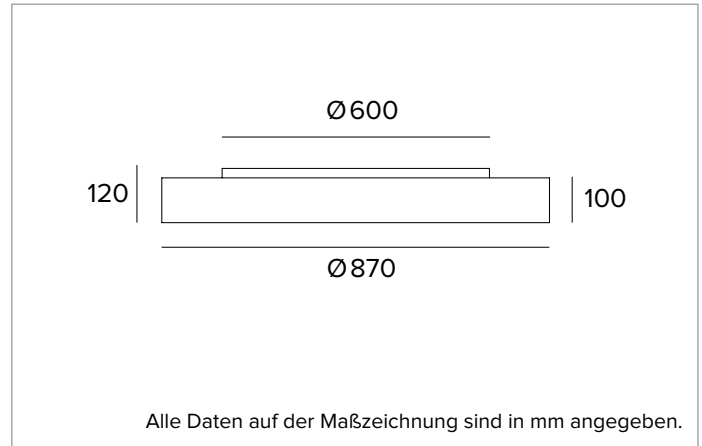

## Runde LED-Leuchte für Pendelmontage

	4000K	H(m)	D(m)	E <sub>max</sub> (lx)
	Ra90		114°	
	Fixture Power	199W	1	3.09 4102
	Source Flux	23706lm	2	6.17 1026
	Fixture Flux	15551lm	3	9.26 456
	Efficacy	78lm/W	4	12.35 256
TS1489	I <sub>max</sub> =173cd/klm	I <sub>max</sub>	4102cd	5 15.43 164